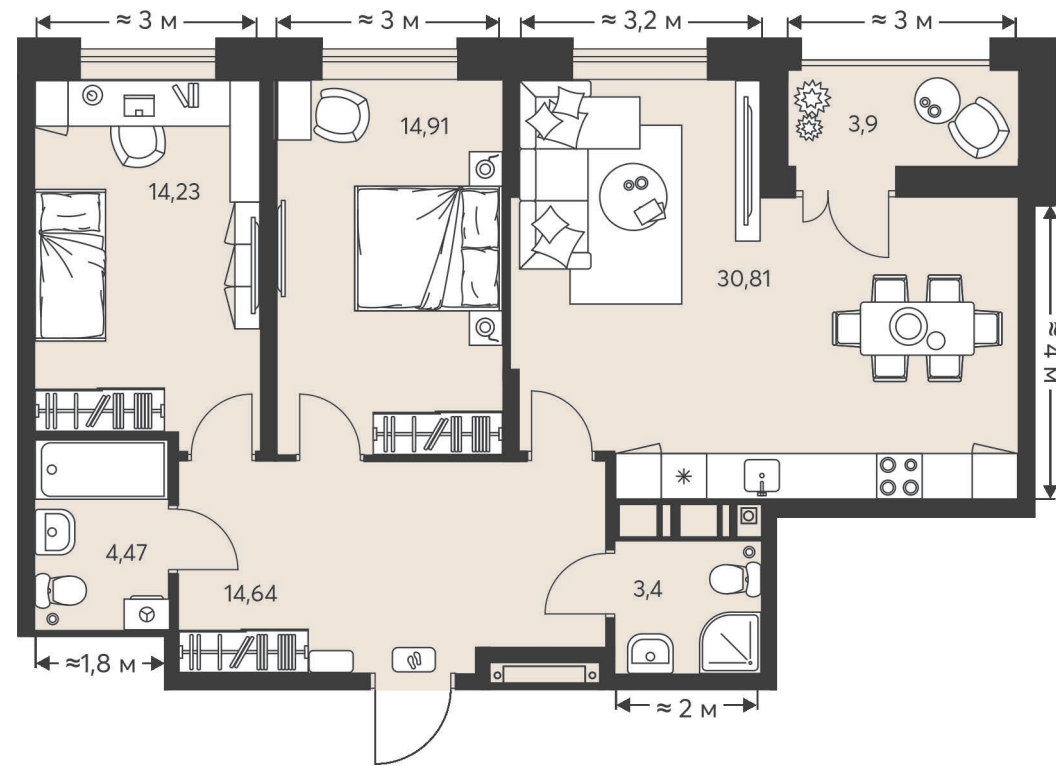

НЬЮТОН

ЖИЛОЙ КОМПЛЕКС

Дизайн-проект
2-комнатной квартиры
площадью 86,36 м²

86,36 м²

две спальни

Расположение сторон света для корпуса №1

Расположение сторон света для корпуса №2

О СОЗДАТЕЛЯХ ДИЗАЙН-ПРОЕКТОВ КВАРТИР В «НЬЮТОНЕ»